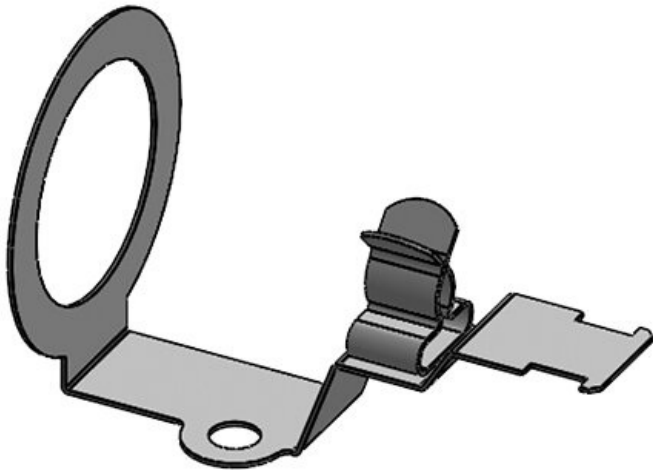

KVT-EMC-25|SKL 1.5-3

EAN

37180.1
4251269305
283
5
1
1
1,5 mm
3 mm

□□ :

60 mm
36 mm
39 mm
KVT-ER 25,
KVT 25, QVT
25, KEL-DPF
25

KVT-EMC-25|SKL 3-6

EAN

37180.2
4251269305
290
5
1
1
3 mm
6 mm