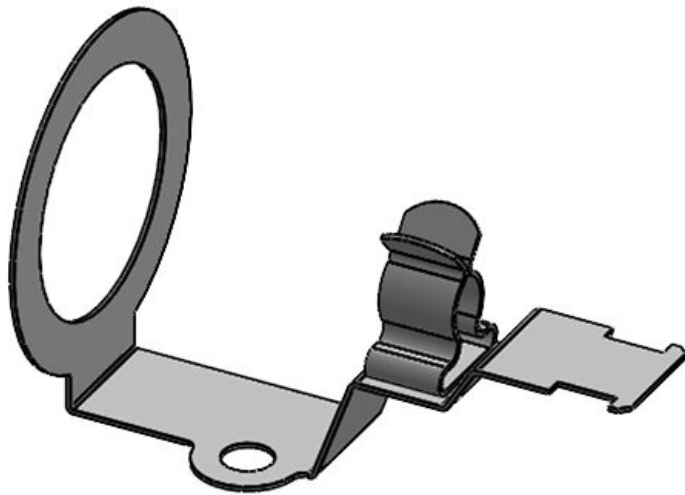

60 mm
 43 mm
 48 mm
 KVT-ER 32,
 KVT 32, KVT
 32-W90, QVT
 32, KEL-DPF
 32, KEL-BES-
 S 32

KVT-EMC-32|SKL 6-8

EAN

□□□□□ □
□□□ □
□□ □□ □□
□□ □□ □□

37181.3
4251269305
344
5
1
1
6 mm
8 mm

□□ :

60 mm
43 mm
48 mm
KVT-ER 32,
KVT 32, KVT
32-W90, QVT
32, KEL-DPF
32, KEL-BES-
S 32