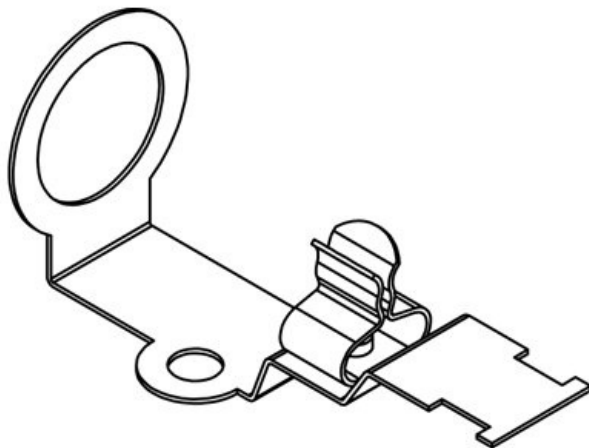

KVT-EMC

KVT, QVT

RoHS compliant

Made in Germany

KVT-EMC brackets KVT QVT

EMC

-
-
-
-
-
-
-

KVT-EMC-16|SKL 1.5-3

EAN

37187.1
4251269329
005

58,5 mm
23 mm
26,7 mm
QVT 16

5
1
1
1,5 mm
3 mm

:

KVT-EMC-16|SKL 3-6

EAN	37187.2	58,5 mm
	4251269329	23 mm
	012	26,7 mm
	5	QVT 16
		□□ :
□□□□ □	1	
□□ □	1	
□□ □□ □□	3 mm	
□□ □□ □□	6 mm	

KVT-EMC-16|SKL 6-8

EAN	37187.3	58,5 mm
	4251269329	23 mm
	029	26,7 mm
	5	QVT 16
		□□ :
□□□□ □	1	
□□ □	1	
□□ □□ □□	6 mm	
□□ □□ □□	8 mm	

KVT-EMC-16|SKL 8-11

EAN	37187.4	58,5 mm
	4251269329	23 mm
	036	26,7 mm
	5	QVT 16
		□□ :
□□□□ □	1	
□□ □	1	
□□ □□ □□	8 mm	
□□ □□ □□	11 mm	