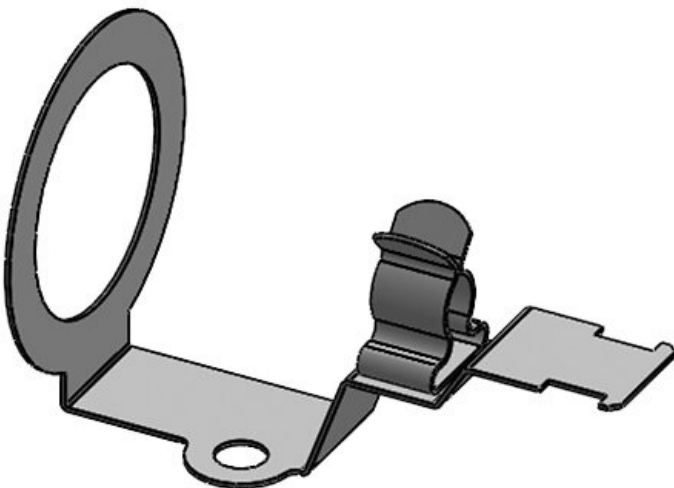

EAN

37180.2
4251269305
290
5
1
1
3 mm
6 mm

□□ :

60 mm
36 mm
39 mm
KVT-ER 25,
KVT 25, QVT
25, KEL-DPF
25

KVT-EMC-25|SKL 6-8