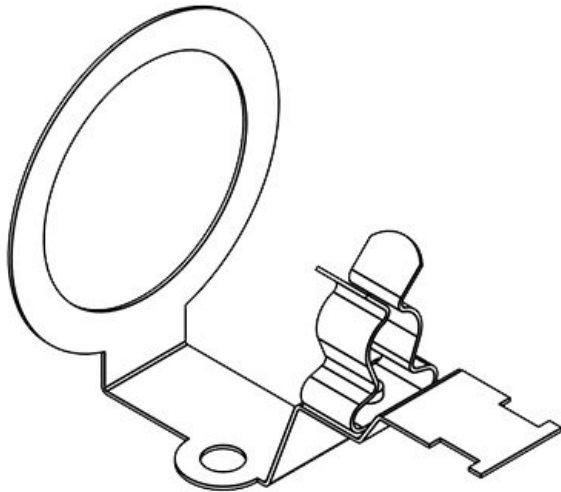

EAN

□□□□□ □
□□□ □
□□ □□ □□
□□ □□ □□

37181.3
4251269305
344
5
1
1
6 mm
8 mm

□□ :

60 mm
43 mm
48 mm
KVT-ER 32,
KVT 32, KVT
32-W90, QVT
32, KEL-DPF
32, KEL-BES-
S 32

KVT-EMC-32|SKL 8-11