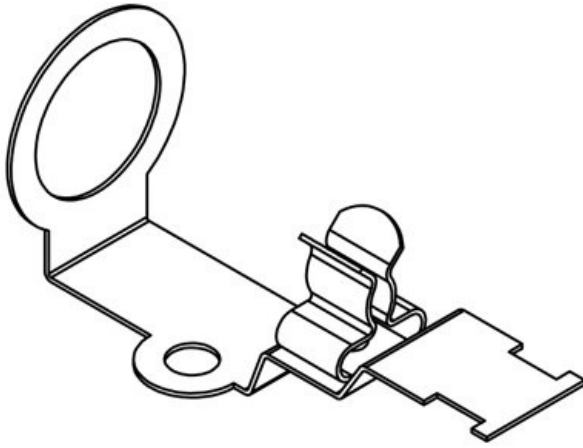

EAN

37187.1
4251269329
005

58,5 mm
23 mm
26,7 mm
QVT 16

5
1
1
1,5 mm
3 mm

:

KVT-EMC-16|SKL 3-6

EAN	37187.2	58,5 mm
	4251269329	23 mm
	012	26,7 mm
	5	QVT 16
		□□ :
□□□□ □	1	
□□ □	1	
□□ □□ □□	3 mm	
□□ □□ □□	6 mm	

KVT-EMC-16|SKL 6-8

EAN	37187.3	58,5 mm
	4251269329	23 mm
	029	26,7 mm
	5	QVT 16
		□□ :
□□□□ □	1	
□□ □	1	
□□ □□ □□	6 mm	
□□ □□ □□	8 mm	

KVT-EMC-16|SKL 8-11

EAN	37187.4	58,5 mm
	4251269329	23 mm
	036	26,7 mm
	5	QVT 16
		□□ :
□□□□ □	1	
□□ □	1	
□□ □□ □□	8 mm	
□□ □□ □□	11 mm	